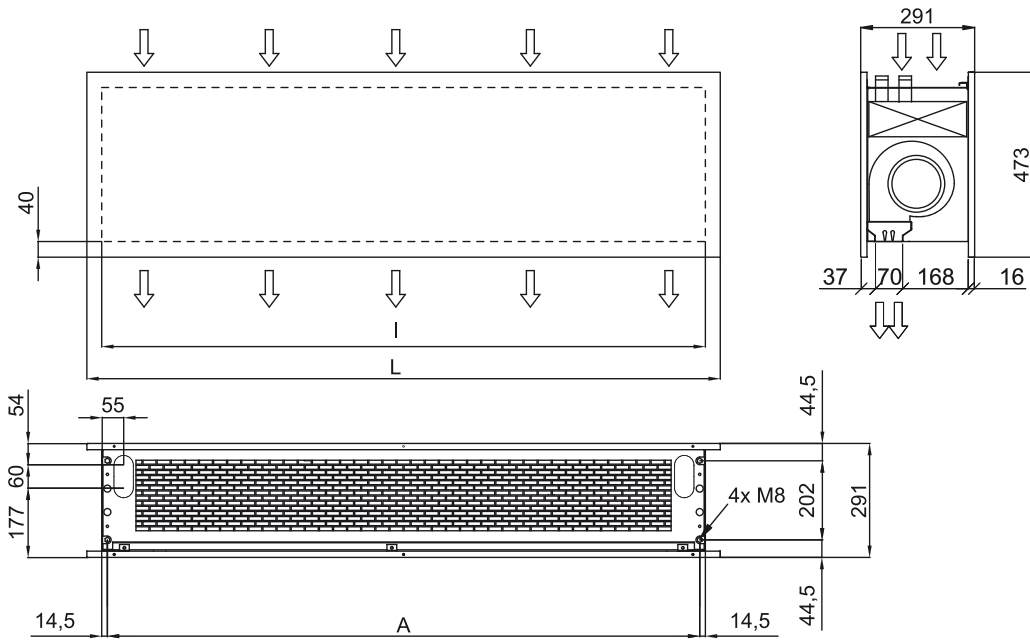

Dimensions

	L	I	A
Zen 1000	1220	1140	1115
Zen 1500	1620	1544	1515
Zen 2000	2120	2044	2015
Zen 2500	2620	2544	2515