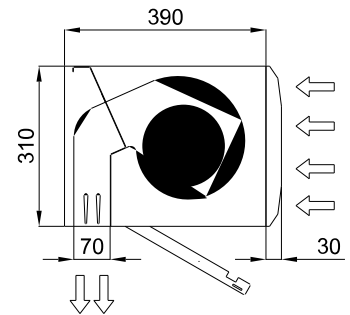

## Spécifications

50Hz

Ventilation seule		
Modèle	Débit d'air nominal (m³/h)	Hauteur d'installation recommandée (m)
KBB 1000 A	4020	5-7
KBB 1500 A	5360	5-7
KBB 2000 A	8040	5-7
KBB 2500 A	9380	5-7
KBB 3000 A	10720	5-7
KSB 1000 A	3060	3,5-5
KSB 1500 A	4080	3,5-5
KSB 2000 A	6120	3,5-5
KSB 2500 A	7140	3,5-5
KSB 3000 A	8160	3,5-5

Dimensions

View from the top / Vista superior

Lateral View / Vista Lateral

View from the bottom / Vista inferior

L	A	B
1000	920	-
1500	1420	710
2000	1920	960
2500	2420	1210
3000	2920	1460