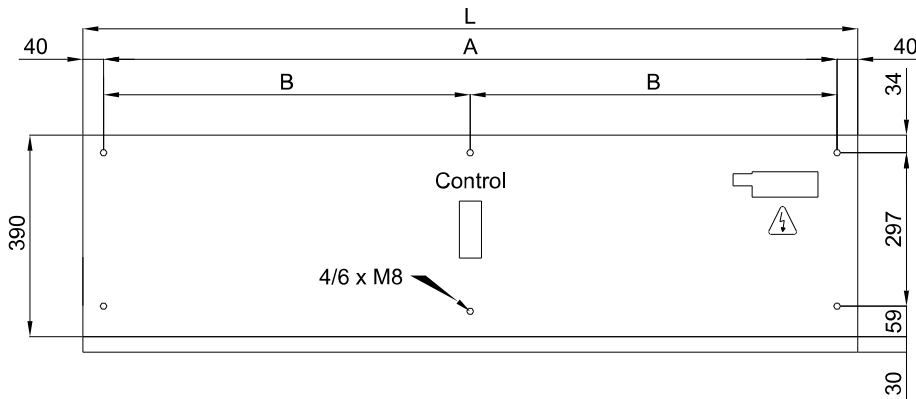

## Spécifications

50Hz

Ventilation seule		
Modèle	Débit d'air nominal (m³/h)	Hauteur d'installation recommandée (m)
KBB 1000 A	4020	5-7
KBB 1500 A	5360	5-7
KBB 2000 A	8040	5-7
KBB 2500 A	9380	5-7
KBB 3000 A	10720	5-7
KSB 1000 A	3060	3,5-5
KSB 1500 A	4080	3,5-5
KSB 2000 A	6120	3,5-5
KSB 2500 A	7140	3,5-5
KSB 3000 A	8160	3,5-5

Dimensions

View from the top / Vista superior

Lateral View / Vista Lateral

View from the bottom / Vista inferior

L	A	B
1000	920	-
1500	1420	710
2000	1920	960
2500	2420	1210
3000	2920	1460