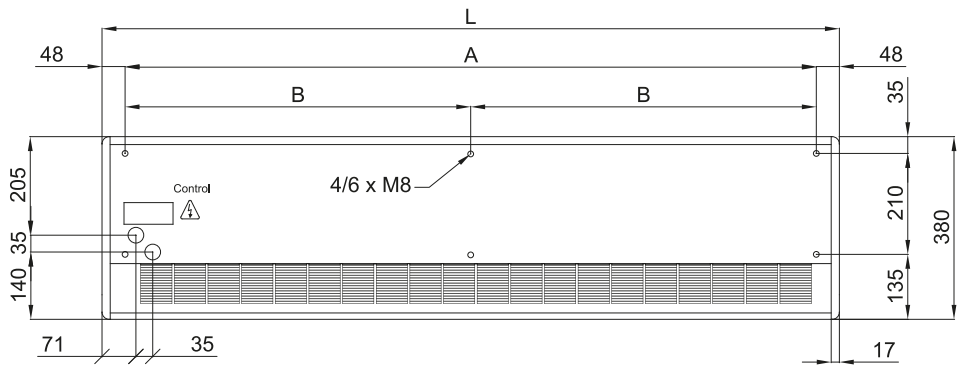

Modèle	(m³/h)	(m)
ARIS 1000 A 60Hz	2,2-2,8	
ARIS 1500 A 60Hz	2,2-2,8	
ARIS 2000 A 60Hz	2,2-2,8	

Dimensions

	L	A	B
Aris 1000	1034	940	-
Aris 1500	1534	1440	-
Aris 2000	2034	1940	970