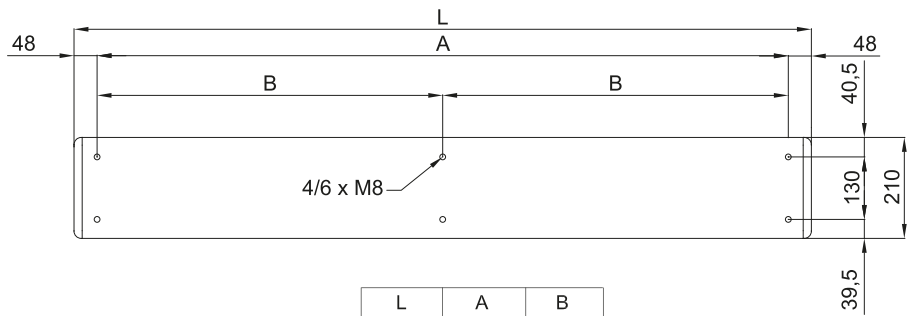

Modèle	(m³/h)	(m)
ARIS 1000 A 60Hz	2,2-2,8	
ARIS 1500 A 60Hz	2,2-2,8	
ARIS 2000 A 60Hz	2,2-2,8	

Dimensions

	L	A	B
Aris 1000	1034	940	-
Aris 1500	1534	1440	-
Aris 2000	2034	1940	970