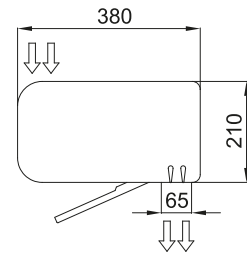

Modèle	(m³/h)	(m)
ARIS 1000 A 60Hz	2,2-2,8	
ARIS 1500 A 60Hz	2,2-2,8	
ARIS 2000 A 60Hz	2,2-2,8	

Dimensions

	L	A	B
Aris 1000	1034	940	-
Aris 1500	1534	1440	-
Aris 2000	2034	1940	970